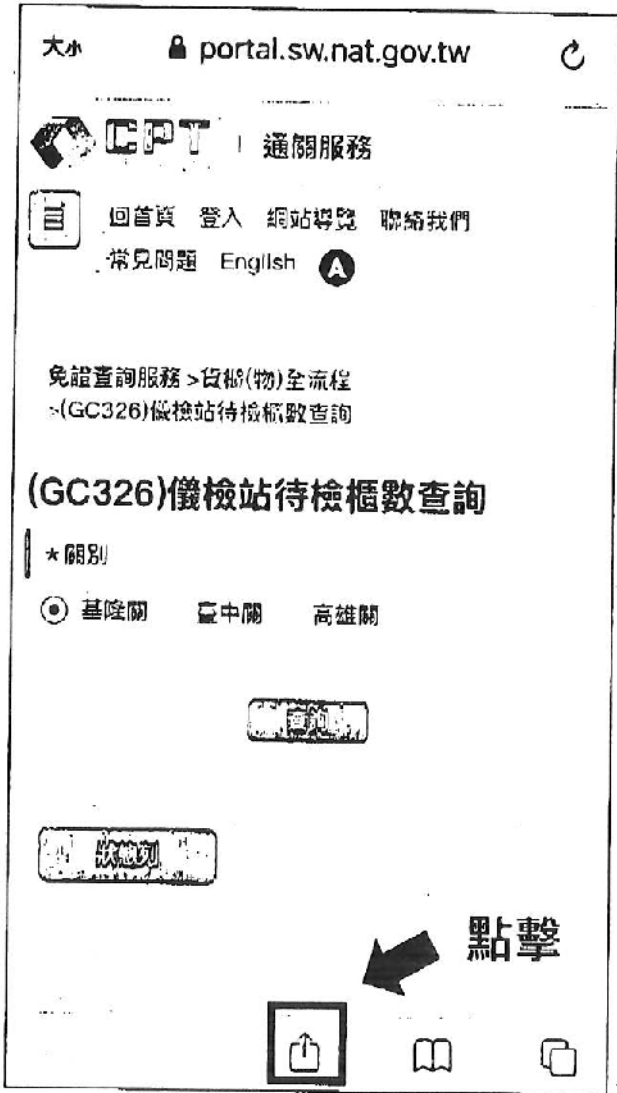

快捷徑即建立於手機主畫面。

僑檢站待檢櫃數

# IPHONE IOS 版本

**步驟 1**  
 掃描 QR CODE，以 Safari  
 瀏覽器開啟頁面。

**步驟 2**  
 進入儀檢站待檢櫃數查詢頁面  
 後，點擊下方分享圖示。