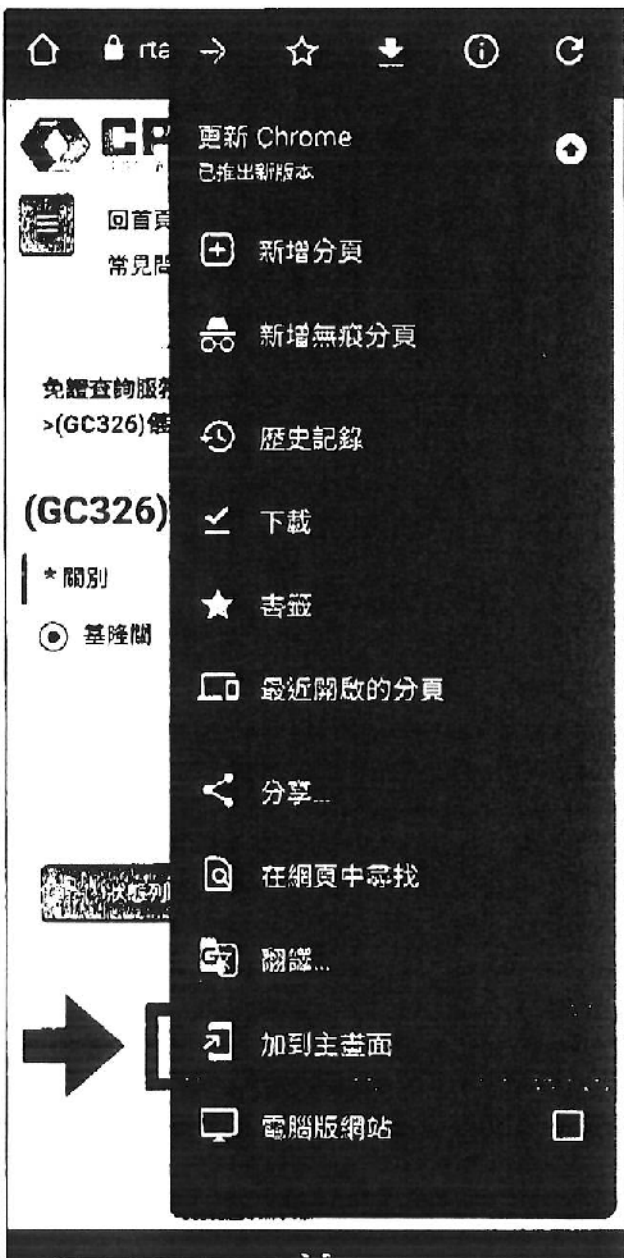

# 儀檢站等待櫃數

**掃描 QR CODE 後查詢(GC326)頁面  
下載於手機主畫面建立捷徑方式**

# Android 版本

**步驟 1**  
 掃描 QR CODE · 以 CHROME  
 瀏覽器開啟頁面。

**步驟 2**  
 進入儀檢站待檢櫃數查詢頁面  
 後，點擊右上方(⋮)圖示。

**步驟 3**  
 點擊「加入主畫面」。

**步驟 4**  
 輸入捷徑欲顯示之名稱後，  
 點選「新增」。

**步驟 5**  
點選「新增」。

**步驟 6**  
捷徑即建立於手機主畫面。

rtal.sw.nat.gov.tw

快捷徑即建立於手機主畫面。

僑檢站待檢櫃數