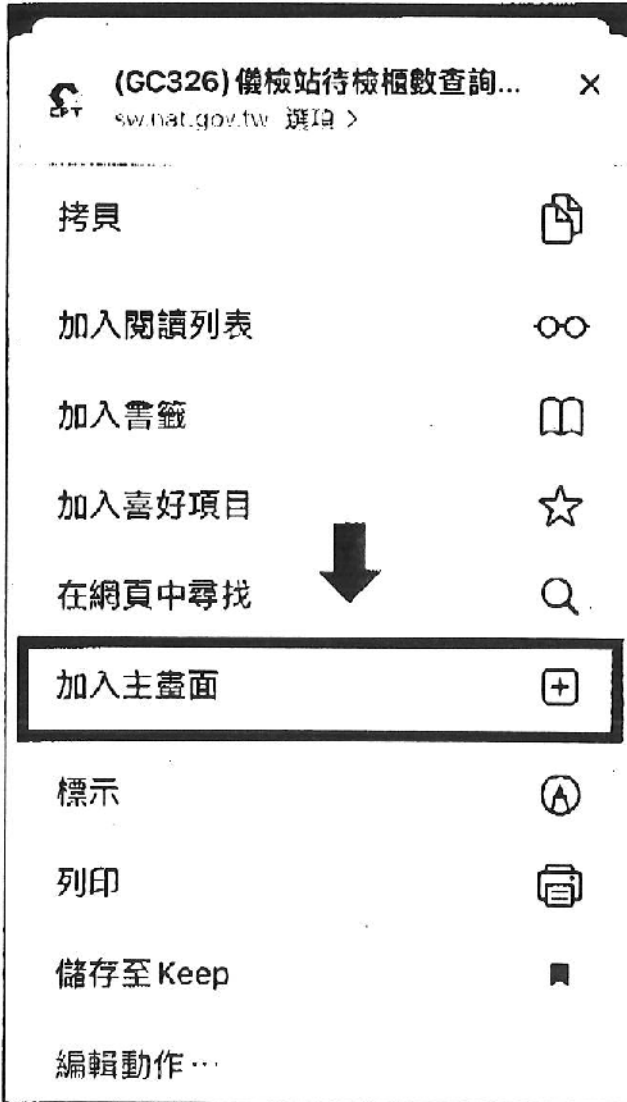

步驟 3

往下滑動，找到「加入主畫面」後並點擊。

步驟 4

輸入捷徑欲顯示之名稱後，點選「新增」。