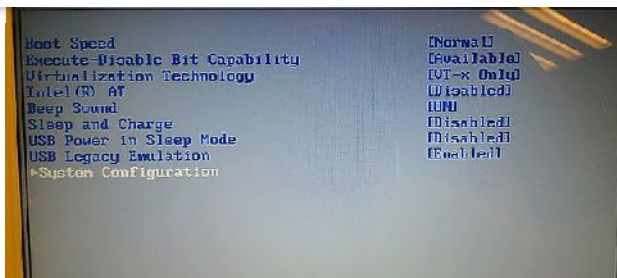

Boot Mode \ CSM Boot