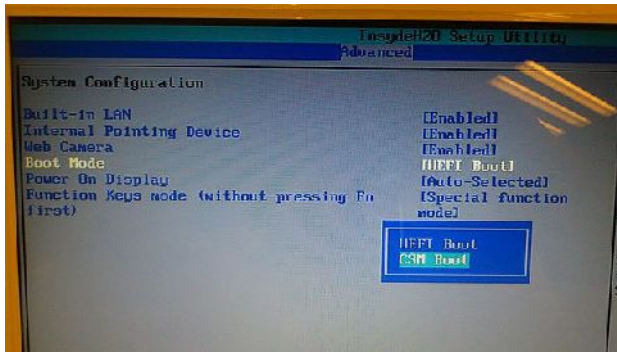

Boot Mode \ CSM Boot

Boot \ ODD 光碟開機，不過，既然都做了安裝隨身碟，我還是用隨身碟裝比較快啦