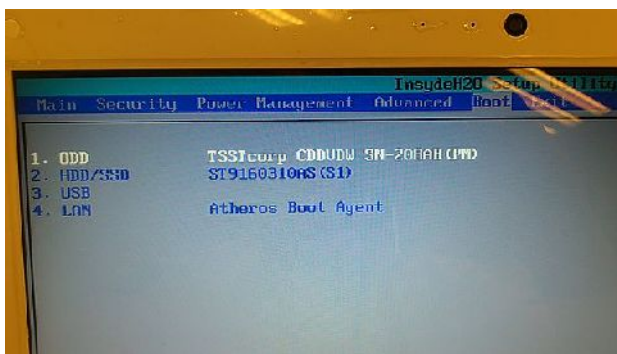

最新迴響

- 11/22 無與倫比：
能幫上你的忙，真是小弟的榮...
- 11/21 謝小宇：
版主這篇幫了我不少！剛買...

Boot Mode \ CSM Boot

Boot \ ODD 光碟開機，不過，既然都做了安裝隨身碟，我還是用隨身碟裝比較快啦

總結：

Toshiba 的官網也沒提到，真是失格

安裝隨身碟裝的速度真快～15分鐘～就好

Toshiba 的驅動程式，居然載了1.6G，太可怕了吧～